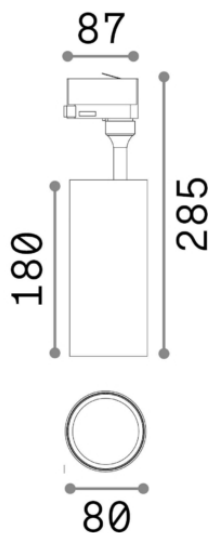

## Технический свет - Прожекторы и треки

<b>Ean</b>	8021696189901
<b>Пункт</b>	SMILE 30W CRI80 36° 4000K BK
<b>Установка</b>	Прожекторы и треки
<b>Гарантия</b>	5 years
<b>Общий вес</b>	1.13 kg
<b>Объем</b>	0.005011 m <sup>3</sup>