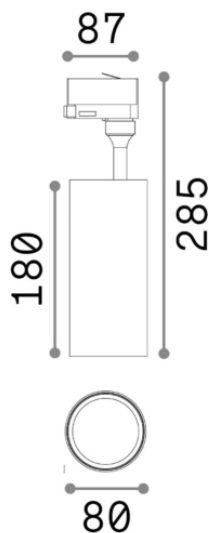

## Технический свет - Прожекторы и треки

<b>Ean</b>	8021696189888
<b>Пункт</b>	SMILE 30W CRI80 36° 3000K BK
<b>Установка</b>	Прожекторы и треки
<b>Гарантия</b>	5 years
<b>Общий вес</b>	1.13 kg
<b>Объем</b>	0.005011 m <sup>3</sup>