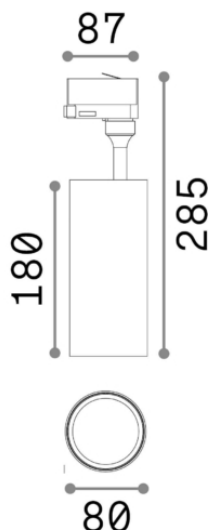

## Технический свет - Прожекторы и треки

<b>Ean</b>	8021696189741
<b>Пункт</b>	SMILE 30W CRI80 24° 4000K BK
<b>Установка</b>	Прожекторы и треки
<b>Гарантия</b>	5 years
<b>Общий вес</b>	1.13 kg
<b>Объем</b>	0.005011 m <sup>3</sup>