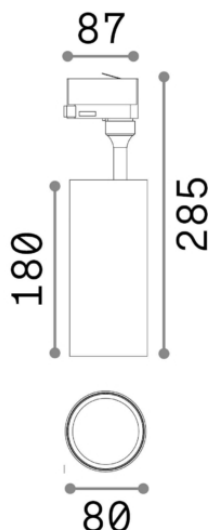

## Технический свет - Прожекторы и треки

<b>Еап</b>	8021696189703
<b>Пункт</b>	SMILE 30W CRI80 24° 3000K BK
<b>Установка</b>	Прожекторы и треки
<b>Гарантия</b>	5 years
<b>Общий вес</b>	1.13 kg
<b>Объем</b>	0.005011 m <sup>3</sup>