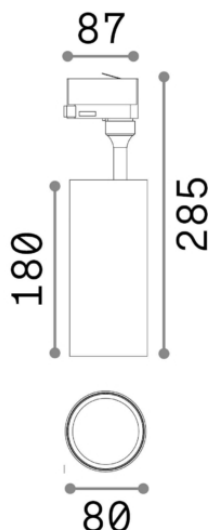

Общая информация

Технический свет - Прожекторы и треки

Ean	8021696190044
Пункт	SMILE 20W CRI90 50° 3000K BK
Установка	Прожекторы и треки
Гарантия	5 years
Общий вес	1.13 kg
Объем	0.005011 m ³

Техническая информация

Информация об источнике

Интегрированный источник	Integrated LED module
Сменный источник	YES (by qualified operators only)
Власть	20W
Выборы	Direct
Максимальное потребление	max 20 W
Функции LED	LED COB PHILIPS
ССТ	3000 K
Продолжительность LED (t. 25°c)	50000 h
CRI	> 90
SDCM	4
Угол светового луча	50°
Световой поток луча	2550 lm
Полезный световой поток	2120 lm
Резервная мощность	< 0.50