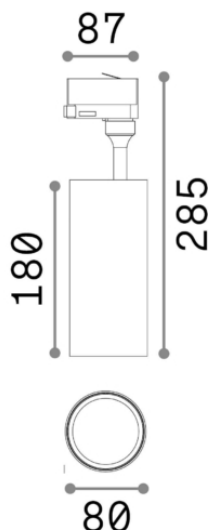

Общая информация

Технический свет - Прожекторы и треки

Ean	8021696189666
Пункт	SMILE 20W CRI90 24° 3000K BK
Установка	Прожекторы и треки
Гарантия	5 years
Общий вес	1.13 kg
Объем	0.005011 m ³

Техническая информация

Информация об источнике

Интегрированный источник	Integrated LED module
Сменный источник	YES (by qualified operators only)
Власть	20W
Выборы	Direct
Максимальное потребление	max 20 W
Функции LED	LED COB PHILIPS
ССТ	3000 K
Продолжительность LED (t. 25°c)	50000 h
CRI	> 90
SDCM	4
Угол светового луча	24°
Световой поток луча	2550 lm
Полезный световой поток	2160 lm
Резервная мощность	< 0.50