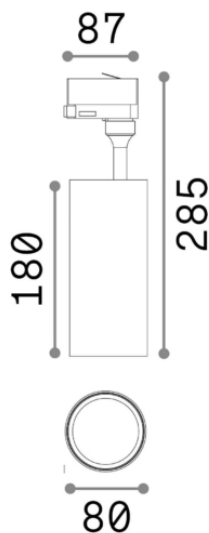

Общая информация

Технический свет - Прожекторы и треки

Еап	8021696190020
Пункт	SMILE 20W CRI80 50° 4000K BK
Установка	Прожекторы и треки
Гарантия	5 years
Общий вес	1.13 kg
Объем	0.005011 m ³

Техническая информация

Информация об источнике

Интегрированный источник	Integrated LED module
Сменный источник	YES (by qualified operators only)
Власть	20W
Выборы	Direct
Максимальное потребление	max 20 W
Функции LED	LED COB PHILIPS
ССТ	4000 K
Продолжительность LED (t. 25°c)	50000 h
CRI	> 80
SDCM	4
Угол светового луча	50°
Световой поток луча	3150 lm
Полезный световой поток	2620 lm
Резервная мощность	< 0.50