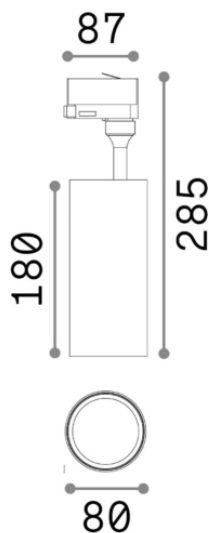

Общая информация

Технический свет - Прожекторы и треки

Еап	8021696190006
Пункт	SMILE 20W CRI80 50° 3000K BK
Установка	Прожекторы и треки
Гарантия	5 years
Общий вес	1.13 kg
Объем	0.005011 m ³

Техническая информация

Информация об источнике

Интегрированный источник	Integrated LED module
Сменный источник	YES (by qualified operators only)
Власть	20W
Выборы	Direct
Максимальное потребление	max 20 W
Функции LED	LED COB PHILIPS
ССТ	3000 K
Продолжительность LED (t. 25°c)	50000 h
CRI	> 80
SDCM	4
Угол светового луча	50°
Световой поток луча	3000 lm
Полезный световой поток	2490 lm
Резервная мощность	< 0.50