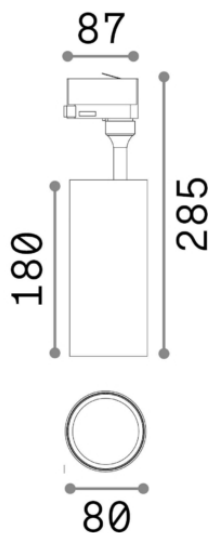

Общая информация

Технический свет - Прожекторы и треки

Еап	8021696189864
Пункт	SMILE 20W CRI80 36° 4000K BK
Установка	Прожекторы и треки
Гарантия	5 years
Общий вес	1.13 kg
Объем	0.005011 m ³

Техническая информация

Информация об источнике

Интегрированный источник	Integrated LED module
Сменный источник	YES (by qualified operators only)
Власть	20W
Выборы	Direct
Максимальное потребление	max 20 W
Функции LED	LED COB PHILIPS
ССТ	4000 K
Продолжительность LED (t. 25°c)	50000 h
CRI	> 80
SDCM	4
Угол светового луча	36°
Световой поток луча	3150 lm
Полезный световой поток	2740 lm
Резервная мощность	< 0.50