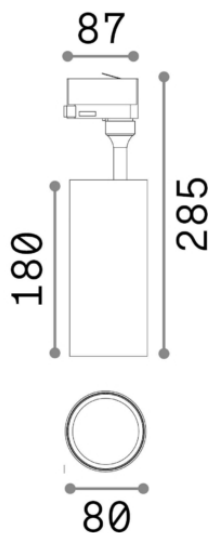

Общая информация

Технический свет - Прожекторы и треки

Ean	8021696189826
Пункт	SMILE 20W CRI80 36° 3000K BK
Установка	Прожекторы и треки
Гарантия	5 years
Общий вес	1.13 kg
Объем	0.005011 m ³

Техническая информация

Информация об источнике

Интегрированный источник	Integrated LED module
Сменный источник	YES (by qualified operators only)
Власть	20W
Выборы	Direct
Максимальное потребление	max 20 W
Функции LED	LED COB PHILIPS
ССТ	3000 K
Продолжительность LED (t. 25°c)	50000 h
CRI	> 80
SDCM	4
Угол светового луча	36°
Световой поток луча	3000 lm
Полезный световой поток	2610 lm
Резервная мощность	< 0.50