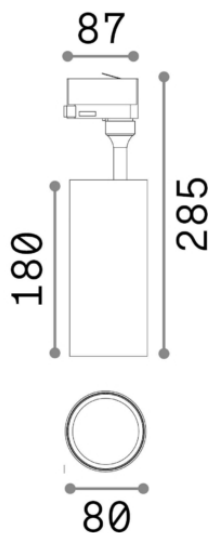

## Технический свет - Прожекторы и треки

<b>Еап</b>	8021696189680
<b>Пункт</b>	SMILE 20W CRI80 24° 4000K BK
<b>Установка</b>	Прожекторы и треки
<b>Гарантия</b>	5 years
<b>Общий вес</b>	1.13 kg
<b>Объем</b>	0.005011 m <sup>3</sup>

## Информация об источнике

<b>Интегрированный источник</b>	Integrated LED module
<b>Сменный источник</b>	YES (by qualified operators only)
<b>Власть</b>	20W
<b>Выборы</b>	Direct
<b>Максимальное потребление</b>	max 20 W
<b>Функции LED</b>	LED COB PHILIPS
<b>ССТ</b>	4000 K
<b>Продолжительность LED (t. 25°c)</b>	50000 h
<b>CRI</b>	> 80
<b>SDCM</b>	4
<b>Угол светового луча</b>	24°
<b>Световой поток луча</b>	3150 lm
<b>Полезный световой поток</b>	2660 lm
<b>Резервная мощность</b>	< 0.50