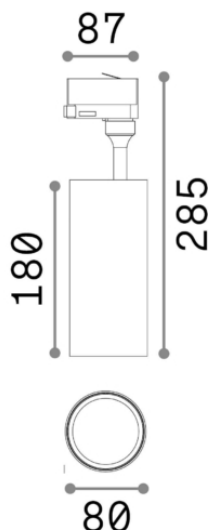

Общая информация

Технический свет - Прожекторы и треки

Ean	8021696189642
Пункт	SMILE 20W CRI80 24° 3000K BK
Установка	Прожекторы и треки
Гарантия	5 years
Общий вес	1.13 kg
Объем	0.005011 m ³

Техническая информация

Информация об источнике

Интегрированный источник	Integrated LED module
Сменный источник	YES (by qualified operators only)
Власть	20W
Выборы	Direct
Максимальное потребление	max 20 W
Функции LED	LED COB PHILIPS
ССТ	3000 K
Продолжительность LED (t. 25°c)	50000 h
CRI	> 80
SDCM	4
Угол светового луча	24°
Световой поток луча	3000 lm
Полезный световой поток	2520 lm
Резервная мощность	< 0.50