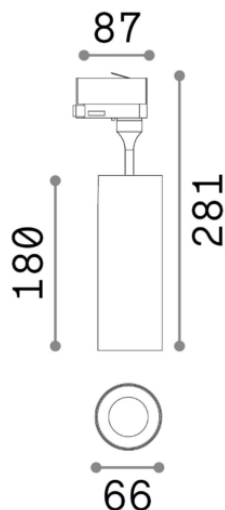

Общая информация

Технический свет - Прожекторы и треки

Еап	8021696189604
Пункт	SMILE 15W CRI90 24° 3000K BK
Установка	Прожекторы и треки
Гарантия	5 years
Общий вес	0.86 kg
Объем	0.005011 m ³

Техническая информация

Информация об источнике

Интегрированный источник	Integrated LED module
Сменный источник	YES (by qualified operators only)
Власть	15W
Выборы	Direct
Максимальное потребление	max 15 W
Функции LED	LED COB PHILIPS
ССТ	3000 K
Продолжительность LED (t. 25°c)	50000 h
CRI	> 90
SDCM	4
Угол светового луча	24°
Световой поток луча	1700 lm
Полезный световой поток	1430 lm
Резервная мощность	< 0.50