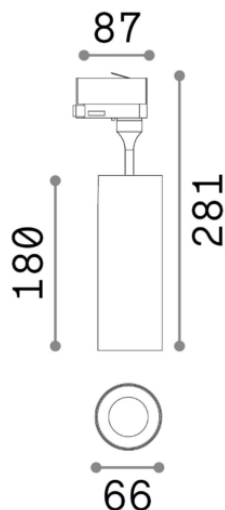

## Технический свет - Прожекторы и треки

<b>Еап</b>	8021696189802
<b>Пункт</b>	SMILE 15W CRI80 36° 4000K BK
<b>Установка</b>	Прожекторы и треки
<b>Гарантия</b>	5 years
<b>Общий вес</b>	0.86 kg
<b>Объем</b>	0.005011 m <sup>3</sup>