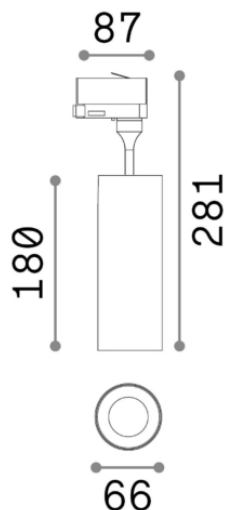

Общая информация

Технический свет - Прожекторы и треки

Еап	8021696189765
Пункт	SMILE 15W CRI80 36° 3000K BK
Установка	Прожекторы и треки
Гарантия	5 years
Общий вес	0.86 kg
Объем	0.005011 m ³

Техническая информация

Информация об источнике

Интегрированный источник	Integrated LED module
Сменный источник	YES (by qualified operators only)
Власть	15W
Выбросы	Direct
Максимальное потребление	max 15 W
Функции LED	LED COB PHILIPS
ССТ	3000 K
Продолжительность LED (t. 25°c)	50000 h
CRI	> 80
SDCM	4
Угол светового луча	36°
Световой поток луча	2050 lm
Полезный световой поток	1780 lm
Резервная мощность	< 0.50