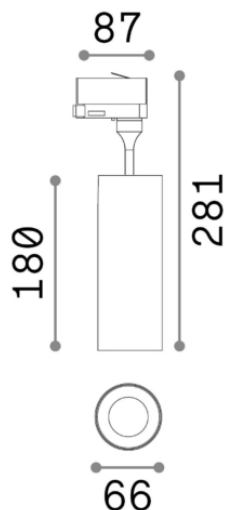

Общая информация

Технический свет - Прожекторы и треки

Ean	8021696189628
Пункт	SMILE 15W CRI80 24° 4000K BK
Установка	Прожекторы и треки
Гарантия	5 years
Общий вес	0.86 kg
Объем	0.005011 m ³

Техническая информация

Информация об источнике

Интегрированный источник	Integrated LED module
Сменный источник	YES (by qualified operators only)
Власть	15W
Выборы	Direct
Максимальное потребление	max 15 W
Функции LED	LED COB PHILIPS
ССТ	4000 K
Продолжительность LED (t. 25°c)	50000 h
CRI	> 80
SDCM	4
Угол светового луча	24°
Световой поток луча	2250 lm
Полезный световой поток	1900 lm
Резервная мощность	< 0.50