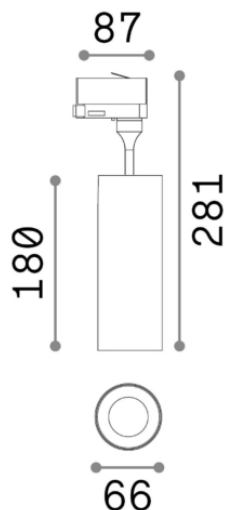

Общая информация

Технический свет - Прожекторы и треки

Еап	8021696189581
Пункт	SMILE 15W CRI80 24° 3000K BK
Установка	Прожекторы и треки
Гарантия	5 years
Общий вес	0.86 kg
Объем	0.005011 m ³

Техническая информация

Информация об источнике

Интегрированный источник	Integrated LED module
Сменный источник	YES (by qualified operators only)
Власть	15W
Выбросы	Direct
Максимальное потребление	max 15 W
Функции LED	LED COB PHILIPS
ССТ	3000 K
Продолжительность LED (t. 25°c)	50000 h
CRI	> 80
SDCM	4
Угол светового луча	24°
Световой поток луча	2050 lm
Полезный световой поток	1740 lm
Резервная мощность	< 0.50