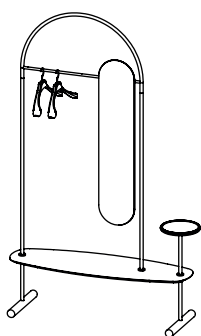

#### ARCO Black/ Sahara Noir

MATERIALS Shelf in natural walnut veneered wood. Metal upper structure in graphite finished metal. Legs and bases in graphite finished metal. Plate in Sahara Noir marble.

MATERIALES Repisa en madera chapada nogal natural. Estructura superior metalica en metal acabado grafito. Patas y bases en metal acabado grafito. Bandeja de mármol Sahara Noir.

### DIMENSIONES

Dimensions

### CONFIGURATIONS

Configuraciones

ARCO

ARCO 1

ARCO 2

ARCO 3

ARCO 4