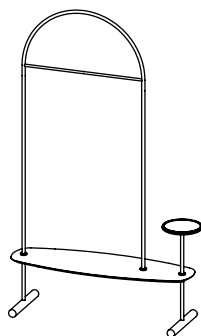

#### ARCO Black/ Sahara Noir

MATERIALS Shelf in natural walnut veneered wood. Metal upper structure in graphite finished metal. Legs and bases in graphite finished metal. Plate in Sahara Noir marble.

MATERIALES Repisa en madera chapada nogal natural. Estructura superior metalica en metal acabado grafito. Patas y bases en metal acabado grafito. Bandeja de mármol Sahara Noir.

### DIMENSIONES

Dimensions

### CONFIGURATIONS

Configuraciones

ARCO

ARCO 1

ARCO 2

ARCO 3

ARCO 4