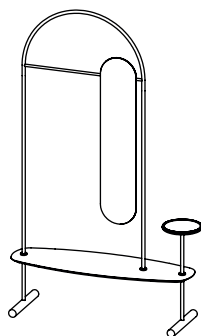

#### ARCO Black/ Sahara Noir

MATERIALS Shelf in natural walnut veneered wood. Metal upper structure in graphite finished metal. Legs and bases in graphite finished metal. Plate in Sahara Noir marble.

MATERIALES Repisa en madera chapada nogal natural. Estructura superior metalica en metal acabado grafito. Patas y bases en metal acabado grafito. Bandeja de mármol Sahara Noir.

### DIMENSIONES

Dimensions

### CONFIGURATIONS

Configuraciones

ARCO

ARCO 1

ARCO 2

ARCO 3

ARCO 4