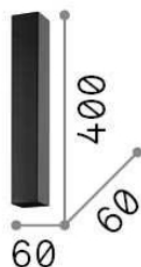

Общая информация

DECORATIVO - Потолок

Ean	8021696233826
Пункт	SKY PL1 H40 NERO
Установка	Потолок
Гарантия	5 years
Общий вес	1.25 kg
Объем	0.002716 m ³

Техническая информация

Вес нетто	1.09 kg
Класс изоляции	II
Индекс защиты	IP20
Рабочая Температура	0° ~ +40 °C
Dimmer	Non-dimmable
Выходная мощность	220-240 V AC
Источник питания	Not required

Информация об источнике

Интегрированный источник	Light bulb (included)
Сменный источник	YES
Власть	GU10 max 1 x 28W
Выбросы	Direct
Максимальное потребление	-
Лампа в комплекте	EAN 8021696123943