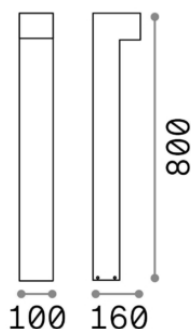

Общая информация

Экстерьер - Торшеры

Еап	8021696115108
Пункт	SIRIO PT2 BIG NERO
Установка	Торшеры
Гарантия	5 years
Общий вес	2.25 kg
Объем	0.018144 м ³

Техническая информация

Вес нетто	1.88 kg
Класс изоляции	I
Индекс защиты	IP44
Рабочая Температура	-
Dimmer	Non-dimmable
Выходная мощность	220-240 V AC
Источник питания	Not required

Информация об источнике

Интегрированный источник	Light bulb (not included)
Сменный источник	Replaceable
Власть	G9 max 2 x 15W
Выбросы	Direct
Максимальное потребление	-
Рекомендовать лампочку	G9 3.0W 4000K CRI80