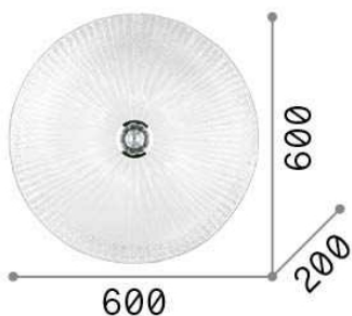

Общая информация

DECORATIVO - Потолок

Ean	8021696008622
Пункт	SHELL PL6 TRASPARENTE
Установка	Потолок
Гарантия	5 years
Общий вес	11.5 kg
Объем	0.094269 m ³

Техническая информация

Вес нетто	8.85 kg
Класс изоляции	I
Индекс защиты	IP20
Рабочая Температура	0° ~ +40 °C
Dimmer	Non-dimmable
Выходная мощность	220-240 V AC
Источник питания	Not required

Информация об источнике

Интегрированный источник	Light bulb (not included)
Сменный источник	YES
Власть	E27 max 6 x 60W
Выбросы	Diffuse
Максимальное потребление	-
Рекомендовать лампочку	E27 SFERA 4W 3000K CRI80 TRASP