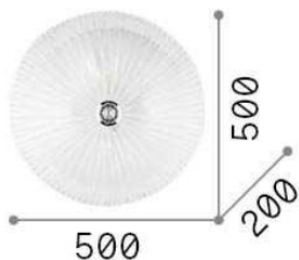

Общая информация

DECORATIVO - Потолок

Ean	8021696008615
Пункт	SHELL PL4 TRASPARENTE
Установка	Потолок
Гарантия	5 years
Общий вес	7.99 kg
Объем	0.06468 m ³

Техническая информация

Вес нетто	6.15 kg
Класс изоляции	I
Индекс защиты	IP20
Рабочая Температура	0° ~ +40 °C
Dimmer	Non-dimmable
Выходная мощность	220-240 V AC
Источник питания	Not required

Информация об источнике

Интегрированный источник	Light bulb (not included)
Сменный источник	YES
Власть	E27 max 4 x 60W
Выбросы	Diffuse
Максимальное потребление	-
Рекомендовать лампочку	E27 SFERA 4W 3000K CRI80 TRASP