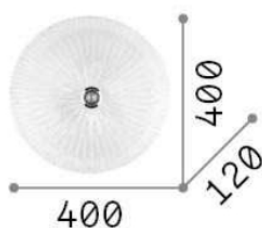

Информация об источнике

Интегрированный источник	Light bulb (not included)
Сменный источник	YES
Власть	E27 max 3 x 60W
Выбросы	Diffuse
Максимальное потребление	-
Рекомендовать лампочку	E27 SFERA 4W 3000K CRI80 TRASP