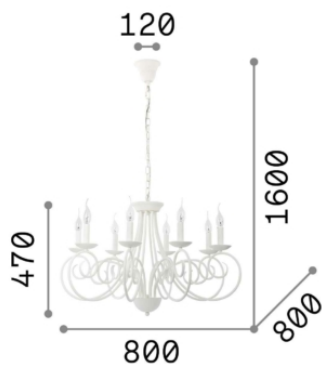

## DECORATIVO - Люстры

<b>Ean</b>	8021696092782
<b>Пункт</b>	SEM SP8
<b>Установка</b>	Люстры
<b>Гарантия</b>	5 years
<b>Общий вес</b>	7.1 kg
<b>Объем</b>	0.159266 m <sup>3</sup>

## Информация об источнике

<b>Интегрированный источник</b>	Light bulb (not included)
<b>Сменный источник</b>	YES
<b>Власть</b>	E14 max 8 x 40W
<b>Выбросы</b>	Diffuse
<b>Максимальное потребление</b>	-
<b>Рекомендовать лампочку</b>	E14 OLIVA 4W 3000K CRI80 TRASP