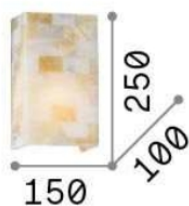

Общая информация

DECORATIVO - Аппликация

Еап	8021696015101
Пункт	SCACCHI AP1
Установка	Аппликация
Гарантия	5 years
Общий вес	2.53 kg
Объем	0.011088 м ³

Техническая информация

Вес нетто	1.95 kg
Класс изоляции	I
Индекс защиты	IP20
Рабочая Температура	0° ~ +40 °C
Dimmer	Non-dimmable
Выходная мощность	220-240
Источник питания	-