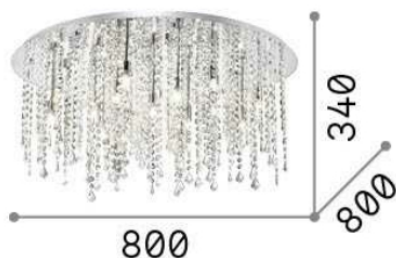

Информация об источнике

Интегрированный источник	Light bulb (included)
Сменный источник	YES
Власть	G9 max 15 x 40W
Выбросы	Diffuse
Максимальное потребление	-
Лампа в комплекте	209043 G9 03W 300Lm 3000K