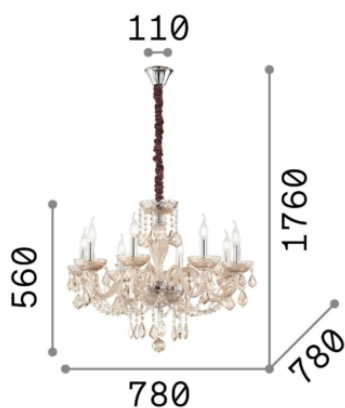

## DECORATIVO - Люстры

<b>Ean</b>	8021696166889
<b>Пункт</b>	ROSE SP8
<b>Установка</b>	Люстры
<b>Гарантия</b>	5 years
<b>Общий вес</b>	10.21 kg
<b>Объем</b>	0.132057 m <sup>3</sup>

## Информация об источнике

<b>Интегрированный источник</b>	Light bulb (not included)
<b>Сменный источник</b>	YES
<b>Власть</b>	E14 max 8 x 40W
<b>Выбросы</b>	Diffuse
<b>Максимальное потребление</b>	-
<b>Рекомендовать лампочку</b>	E14 CANDELA 4W 3000K CRI80 TRASP