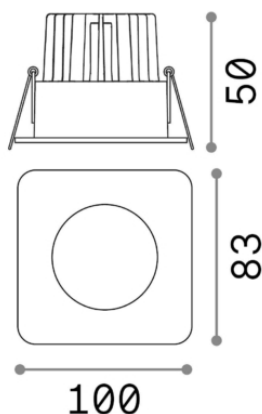

## Технический свет - Встраиваемые

<b>Ean</b>	8021696252056
<b>Пункт</b>	ROOM-65 FI SQUARE BK
<b>Установка</b>	Встраиваемые
<b>Гарантия</b>	5 years
<b>Общий вес</b>	0.38 kg
<b>Объем</b>	0.001075 m <sup>3</sup>