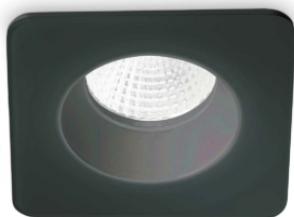

## Технический свет - Встраиваемые

<b>Ean</b>	8021696252056
<b>Пункт</b>	ROOM-65 FI SQUARE BK
<b>Установка</b>	Встраиваемые
<b>Гарантия</b>	5 years
<b>Общий вес</b>	0.38 kg
<b>Объем</b>	0.001075 m <sup>3</sup>