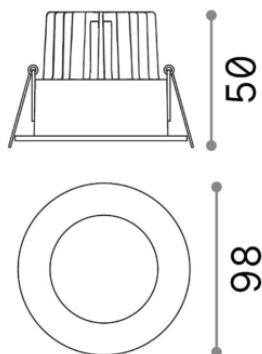

Общая информация

Технический свет - Встраиваемые

Еап	8021696252032
Пункт	ROOM-65 FI ROUND BK
Установка	Встраиваемые
Гарантия	5 years
Общий вес	0.35 kg
Объем	0.001075 m ³

Техническая информация

Вес нетто	0.22 kg
Класс изоляции	II
Индекс защиты	IP20
Рабочая Температура	0° ~ +40 °C
Dimmer	Non-dimmable, On-Off
Выходная мощность	220-240 V AC 50/60 Hz
Источник питания	Separate, included YES (by qualified operators only), electronic
Утопленные характеристики	Ø 68 - h. ≥ 100 , 9-20
Индекс защиты передней части	IP65 [DO NOT COVER]

Информация об источнике

Интегрированный источник	Integrated LED module
Сменный источник	Replaceable (by qualified operators only)
Власть	8W
Выбросы	Direct
Максимальное потребление	max 8 W
Функции LED	LED COB
ССТ	3000 K
Продолжительность LED (t. 25°c)	50000 h
CRI	> 80
SDCM	3
Угол светового луча	38°
UGR Максимум	< 22
Световой поток луча	800 lm

Полезный световой поток 530 lm

Резервная мощность < 0.50