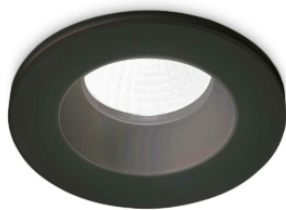

Общая информация

Технический свет - Встраиваемые

Еап	8021696252032
Пункт	ROOM-65 FI ROUND BK
Установка	Встраиваемые
Гарантия	5 years
Общий вес	0.35 kg
Объем	0.001075 m ³

Техническая информация

Вес нетто	0.22 kg
Класс изоляции	II
Индекс защиты	IP20
Рабочая Температура	0° ~ +40 °C
Dimmer	Non-dimmable, On-Off
Выходная мощность	220-240 V AC 50/60 Hz
Источник питания	Separate, included YES (by qualified operators only), electronic
Утопленные характеристики	Ø 68 - h. ≥ 100 , 9-20
Индекс защиты передней части	IP65 [DO NOT COVER]

Информация об источнике

Интегрированный источник	Integrated LED module
Сменный источник	Replaceable (by qualified operators only)
Власть	8W
Выбросы	Direct
Максимальное потребление	max 8 W
Функции LED	LED COB
ССТ	3000 K
Продолжительность LED (t. 25°c)	50000 h
CRI	> 80
SDCM	3
Угол светового луча	38°
UGR Максимум	< 22
Световой поток луча	800 lm

Полезный световой поток 530 lm

Резервная мощность < 0.50