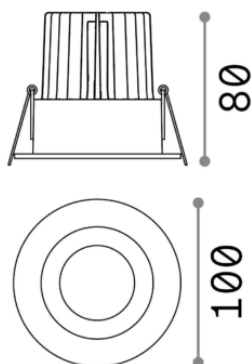

## Технический свет - Встраиваемые

<b>Еап</b>	8021696252018
<b>Пункт</b>	ROOM-33-3 ВК
<b>Установка</b>	Встраиваемые
<b>Гарантия</b>	5 years
<b>Общий вес</b>	0.42 kg
<b>Объем</b>	0.00121 m <sup>3</sup>