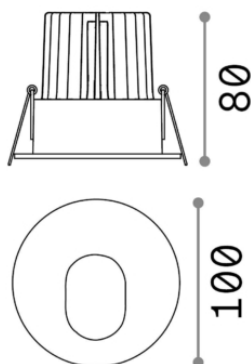

Общая информация

Технический свет - Встраиваемые

Ean	8021696251981
Пункт	ROOM-33-2 BK
Установка	Встраиваемые
Гарантия	5 years
Общий вес	0.42 kg
Объем	0.00121 m ³

Техническая информация

Вес нетто	0.29 kg
Класс изоляции	II
Индекс защиты	IP44
Рабочая Температура	0° ~ +40 °C
Dimmer	Non-dimmable, On-Off
Выходная мощность	220-240 50/60 Hz
Источник питания	Separate, included YES (by qualified operators only), electronic
Утопленные характеристики	∅ 75 - h. ≥ 130 , 3-20
Регулируемость	vert. 0°-30°
Индекс защиты передней	IP44 [DO NOT COVER]

Информация об источнике

Интегрированный источник	Integrated LED module
Сменный источник	Replaceable (by qualified operators only)
Власть	11W
Выбросы	Direct
Максимальное потребление	max 11 W
Функции LED	LED COB
ССТ	2700 K
Продолжительность LED (t. 25°c)	50000 h
CRI	80
SDCM	3
Угол светового луча	20°
UGR Максимум	<13
Световой поток луча	930 lm

Полезный световой поток 450 lm

Резервная мощность < 0.50