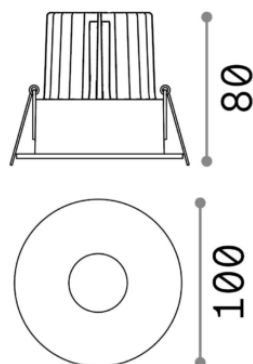

Общая информация

Технический свет - Встраиваемые

Еап	8021696251950
Пункт	ROOM-33-1 ВК
Установка	Встраиваемые
Гарантия	5 years
Общий вес	0.42 kg
Объем	0.00121 m ³

Техническая информация

Вес нетто	0.29 kg
Класс изоляции	II
Индекс защиты	IP44
Рабочая Температура	0° ~ +40 °C
Dimmer	Non-dimmable, On-Off
Выходная мощность	220-240 50/60 Hz
Источник питания	Separate, included YES (by qualified operators only), electronic
Утопленные характеристики	Ø 75 - h. ≥ 130 , 3-20
Регулируемость	vert. 0°-30°
Индекс защиты передней	IP44 [DO NOT COVER]

Информация об источнике

Интегрированный источник	Integrated LED module
Сменный источник	Replaceable (by qualified operators only)
Власть	11W
Выбросы	Direct
Максимальное потребление	max 11 W
Функции LED	LED COB
ССТ	2700 K
Продолжительность LED (t. 25°c)	50000 h
CRI	80
SDCM	3
Угол светового луча	20°
UGR Максимум	<13
Световой поток луча	930 lm

Полезный световой поток 350 lm

Резервная мощность < 0.50