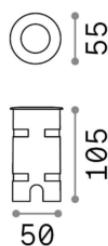

## Экстерьер - Встраиваемые

<b>Ean</b>	8021696212623
<b>Пункт</b>	ROCKET MINI PT 15°
<b>Установка</b>	Встраиваемые
<b>Гарантия</b>	5 years
<b>Общий вес</b>	0.36 kg
<b>Объем</b>	0.000819 m <sup>3</sup>