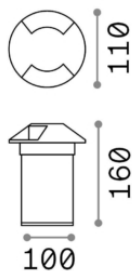

Общая информация

Экстерьер - Встраиваемые

Еап	8021696122021
Пункт	ROCKET-2 PT 4000K
Установка	Встраиваемые
Гарантия	5 years
Общий вес	0.89 kg
Объем	0.00338 m ³

Техническая информация

Вес нетто	0.56 kg
Класс изоляции	I
Индекс защиты	IP65
Рабочая Температура	-15° ~ +45 °C
Dimmer	Non-dimmable, On-Off
Выходная мощность	100-240 V AC 50/60 Hz
Источник питания	In-built, included
	YES (by qualified operators only), electronic
Сопротивление нагрузки	IK10

Информация об источнике

Интегрированный источник	Integrated LED module
Сменный источник	Replaceable (by qualified operators only)
Власть	LED 3,5W
Выбросы	Direct
Максимальное потребление	max 3,5 W
Функции LED	LED SMD CREE
ССТ	4000 K
Продолжительность LED (t. 25°c)	30000 h
CRI	> 80
Световой поток луча	270 lm
Полезный световой поток	130 lm
Фотобиологический риск	2
Резервная мощность	< 0.50