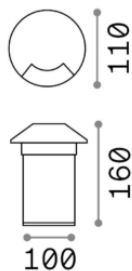

Общая информация

Экстерьер - Встраиваемые

Ean	8021696122014
Пункт	ROCKET-1 PT 4000K
Установка	Встраиваемые
Гарантия	5 years
Общий вес	0.89 kg
Объем	0.00338 m ³

Техническая информация

Вес нетто	0.56 kg
Класс изоляции	I
Индекс защиты	IP65
Рабочая Температура	-15° ~ +45 °C
Dimmer	Non-dimmable, On-Off
Выходная мощность	100-240 V AC 50/60 Hz
Источник питания	In-built, included
	YES (by qualified operators only), electronic
Сопротивление нагрузки	IK08

Информация об источнике

Интегрированный источник	Integrated LED module
Сменный источник	Replaceable (by qualified operators only)
Власть	LED 3,5W
Выбросы	Direct
Максимальное потребление	max 3,5 W
Функции LED	LED SMD CREE
ССТ	4000 K
Продолжительность LED (t. 25°c)	30000 h
CRI	> 80
Световой поток луча	270 lm
Полезный световой поток	65 lm
Фотобиологический риск	2
Резервная мощность	< 0.50