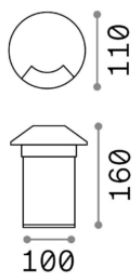

## Экстерьер - Встраиваемые

<b>Ean</b>	8021696247144
<b>Пункт</b>	ROCKET-1 PT 3000K
<b>Установка</b>	Встраиваемые
<b>Гарантия</b>	5 years
<b>Общий вес</b>	0.89 kg
<b>Объем</b>	0.00338 m <sup>3</sup>