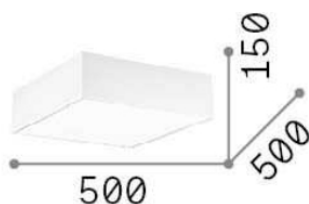

Информация об источнике

Интегрированный источник	Light bulb (not included)
Сменный источник	YES
Власть	E27 max 4 x 60W
Выбросы	Diffuse
Максимальное потребление	-
Рекомендовать лампочку	E27 GOCCIA 08W 3000K CRI80 BIANCO