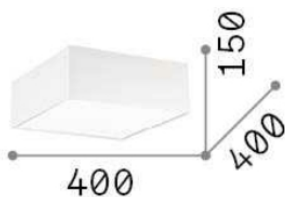

Общая информация

DECORATIVO - Потолок

Ean	8021696152875
Пункт	RITZ PL4 D40
Установка	Потолок
Гарантия	5 years
Общий вес	2.05 kg
Объем	0.044376 m ³

Техническая информация

Вес нетто	1.11 kg
Класс изоляции	I
Индекс защиты	IP20
Рабочая Температура	0° ~ +40 °C
Dimmer	Non-dimmable
Выходная мощность	220-240 V AC 50/60 Hz
Источник питания	Not required

Информация об источнике

Интегрированный источник	Light bulb (not included)
Сменный источник	YES
Власть	E27 max 4 x 52W
Выбросы	Diffuse
Максимальное потребление	-
Рекомендовать лампочку	E27 GOCCIA 08W 3000K CRI80 BIANCO