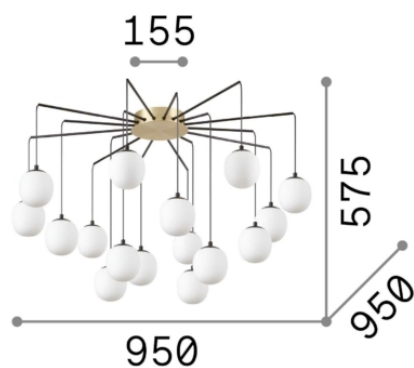

Общая информация

DECORATIVO - Люстры

Ean	8021696236964
Пункт	RHAPSODY SP16
Установка	Люстры
Гарантия	5 years
Общий вес	8.7 kg
Объем	0.204 m ³

Техническая информация

Вес нетто	5.02 kg
Класс изоляции	I
Индекс защиты	IP20
Рабочая Температура	0° ~ +40 °C
Dimmer	Non-dimmable
Выходная мощность	220-240 V AC
Источник питания	Not required

Информация об источнике

Интегрированный источник	Light bulb (included)
Сменный источник	YES
Власть	G9 max 16 x 15W
Выбросы	Diffuse
Максимальное потребление	-
Лампа в комплекте	EAN 8021696209043