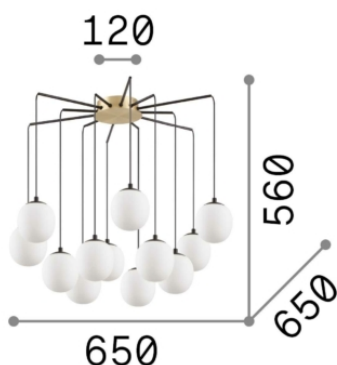

Общая информация

DECORATIVO - Люстры

Ean	8021696236957
Пункт	RHAPSODY SP12
Гарантия	5 years
Общий вес	5.82 kg
Объем	0.139968 м³

Техническая информация

Вес нетто	3.51 kg
Класс изоляции	I
Индекс защиты	IP20
Рабочая Температура	0° ~ +40 °C
Dimmer	Non-dimmable
Выходная мощность	220-240 V AC
Источник питания	Not required

Информация об источнике

Интегрированный источник	Light bulb (included)
Сменный источник	YES
Власть	G9 max 12 x 15W
Выбросы	Diffuse
Максимальное потребление	-
Лампа в комплекте	EAN 8021696209043