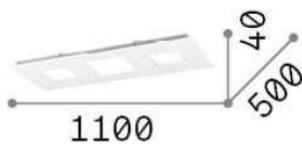

Общая информация

DECORATIVO - Потолок

Еап	8021696255941
Пункт	RELAX PL D110
Установка	Потолок
Гарантия	5 years
Общий вес	8.85 kg
Объем	0.074008 m ³

Техническая информация

Вес нетто	8.19 kg
Класс изоляции	II
Индекс защиты	IP20
Рабочая Температура	0° ~ +40 °C
Dimmer	Non-dimmable, Triac
Выходная мощность	220-240 V AC 50/60 Hz
Источник питания	In-built, included YES (by qualified operators only), electronic

Информация об источнике

Интегрированный источник	Integrated LED module
Сменный источник	YES (by qualified operators only)
Власть	LED 78W
Выборы	Direct + Indirect
Максимальное потребление	max 84 W
Функции LED	LED SMD
ССТ	3000 K
Продолжительность LED (t. 25°c)	17500 h
CRI	> 80
SDCM	3
Угол светового луча	120°
Световой поток луча	5250 lm
Полезный световой поток	3550 lm
Резервная мощность	< 0.50