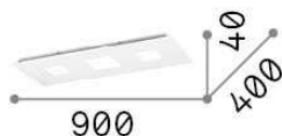

Общая информация

DECORATIVO - Потолок

Еап	8021696255934
Пункт	RELAX PL D090
Установка	Потолок
Гарантия	5 years
Общий вес	6.93 kg
Объем	0.048576 m ³

Техническая информация

Вес нетто	5.76 kg
Класс изоляции	II
Индекс защиты	IP20
Рабочая Температура	0° ~ +40 °C
Dimmer	Non-dimmable, Triac
Выходная мощность	220-240 V AC 50/60 Hz
Источник питания	In-built, included YES (by qualified operators only), electronic

Информация об источнике

Интегрированный источник	Integrated LED module
Сменный источник	YES (by qualified operators only)
Власть	LED 58W
Выборы	Direct + Indirect
Максимальное потребление	max 58 W
Функции LED	LED SMD
ССТ	3000 K
Продолжительность LED (t. 25°c)	17500 h
CRI	> 80
SDCM	3
Угол светового луча	120°
Световой поток луча	4600 lm
Полезный световой поток	2800 lm
Резервная мощность	< 0.50