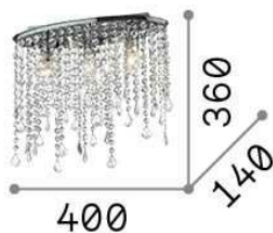

Информация об источнике

Интегрированный источник	Light bulb (not included)
Сменный источник	YES
Власть	E14 max 3 x 40W
Выбросы	Diffuse
Максимальное потребление	-
Рекомендовать лампочку	E14 OLIVA 4W 3000K CRI80 TRASP