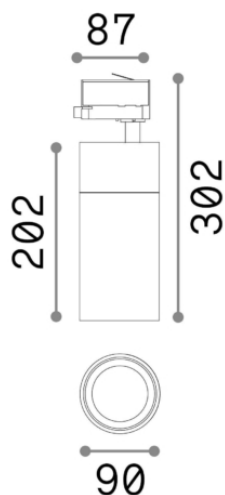

Общая информация

Технический свет - Прожекторы и треки

Ean	8021696222677
Пункт	QUICK 28W CRI90 30° 4000K ON-OFF WH
Установка	Прожекторы и треки
Гарантия	5 years
Общий вес	1.48 kg
Объем	0.0063 м³

Техническая информация