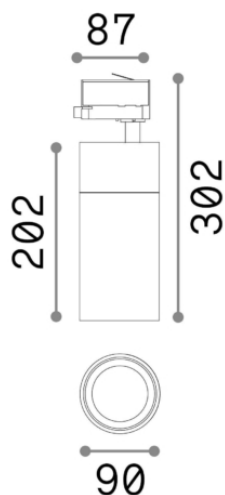

Общая информация

Технический свет - Прожекторы и треки

Ean	8021696222653
Пункт	QUICK 28W CRI90 30° 3000K ON-OFF WH
Установка	Прожекторы и треки
Гарантия	5 years
Общий вес	1.48 kg
Объем	0.0063 м³

Техническая информация