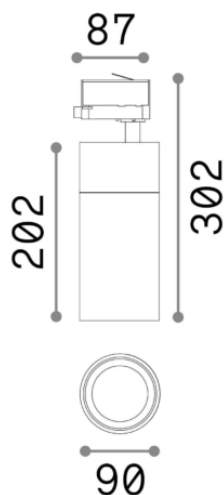

Общая информация

Технический свет - Прожекторы и треки

Ean	8021696222639
Пункт	QUICK 28W CRI80 30° 4000K ON-OFF WH
Установка	Прожекторы и треки
Гарантия	5 years
Общий вес	1.48 kg
Объем	0.0063 м³

Техническая информация