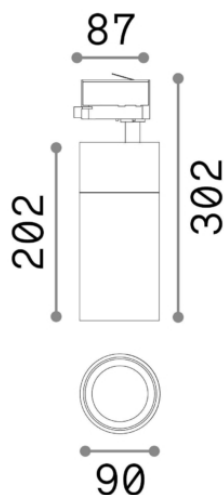

Общая информация

Технический свет - Прожекторы и треки

Ean	8021696249704
Пункт	QUICK 28W CRI80 30° 3000K DALI WH
Установка	Прожекторы и треки
Гарантия	5 years
Общий вес	1.48 kg
Объем	0.0063 m ³

Техническая информация