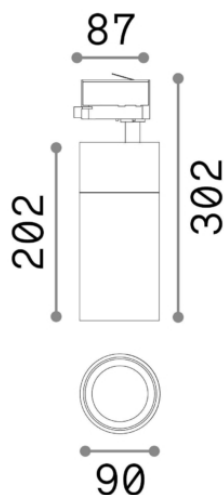

Общая информация

Технический свет - Прожекторы и треки

Ean	8021696249674
Пункт	QUICK 28W CRI80 30° 3000K 1-10V WH
Установка	Прожекторы и треки
Гарантия	5 years
Общий вес	1.48 kg
Объем	0.0063 m ³

Техническая информация

Вес нетто	1.2 kg
Класс изоляции	I
Индекс защиты	IP20
Рабочая Температура	0° ~ +40 °C
Dimmer	Dimmable, 1-10V
Выходная мощность	100-277 V AC 50/60 Hz
Источник питания	In-built, included YES (by qualified operators only), electronic
Регулируемость	vert. 0°-90° , orizz. 0°-355°