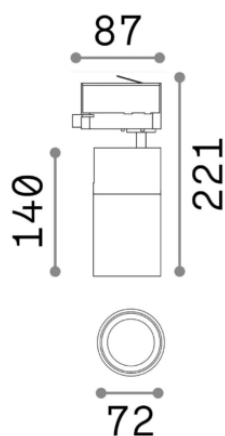

Общая информация

Технический свет - Прожекторы и треки

Ean	8021696247991
Пункт	QUICK 21W CRI90 30° 4000K ON-OFF WH
Установка	Прожекторы и треки
Гарантия	5 years
Общий вес	0.94 kg
Объем	0.003038 м³

Техническая информация