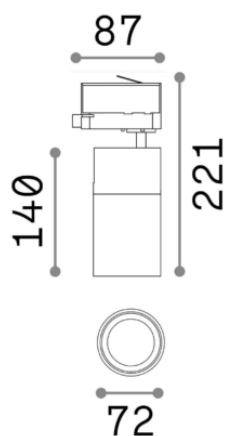

Общая информация

Технический свет - Прожекторы и треки

Ean	8021696247977
Пункт	QUICK 21W CRI90 30° 3000K ON-OFF WH
Установка	Прожекторы и треки
Гарантия	5 years
Общий вес	0.94 kg
Объем	0.003038 м³

Техническая информация